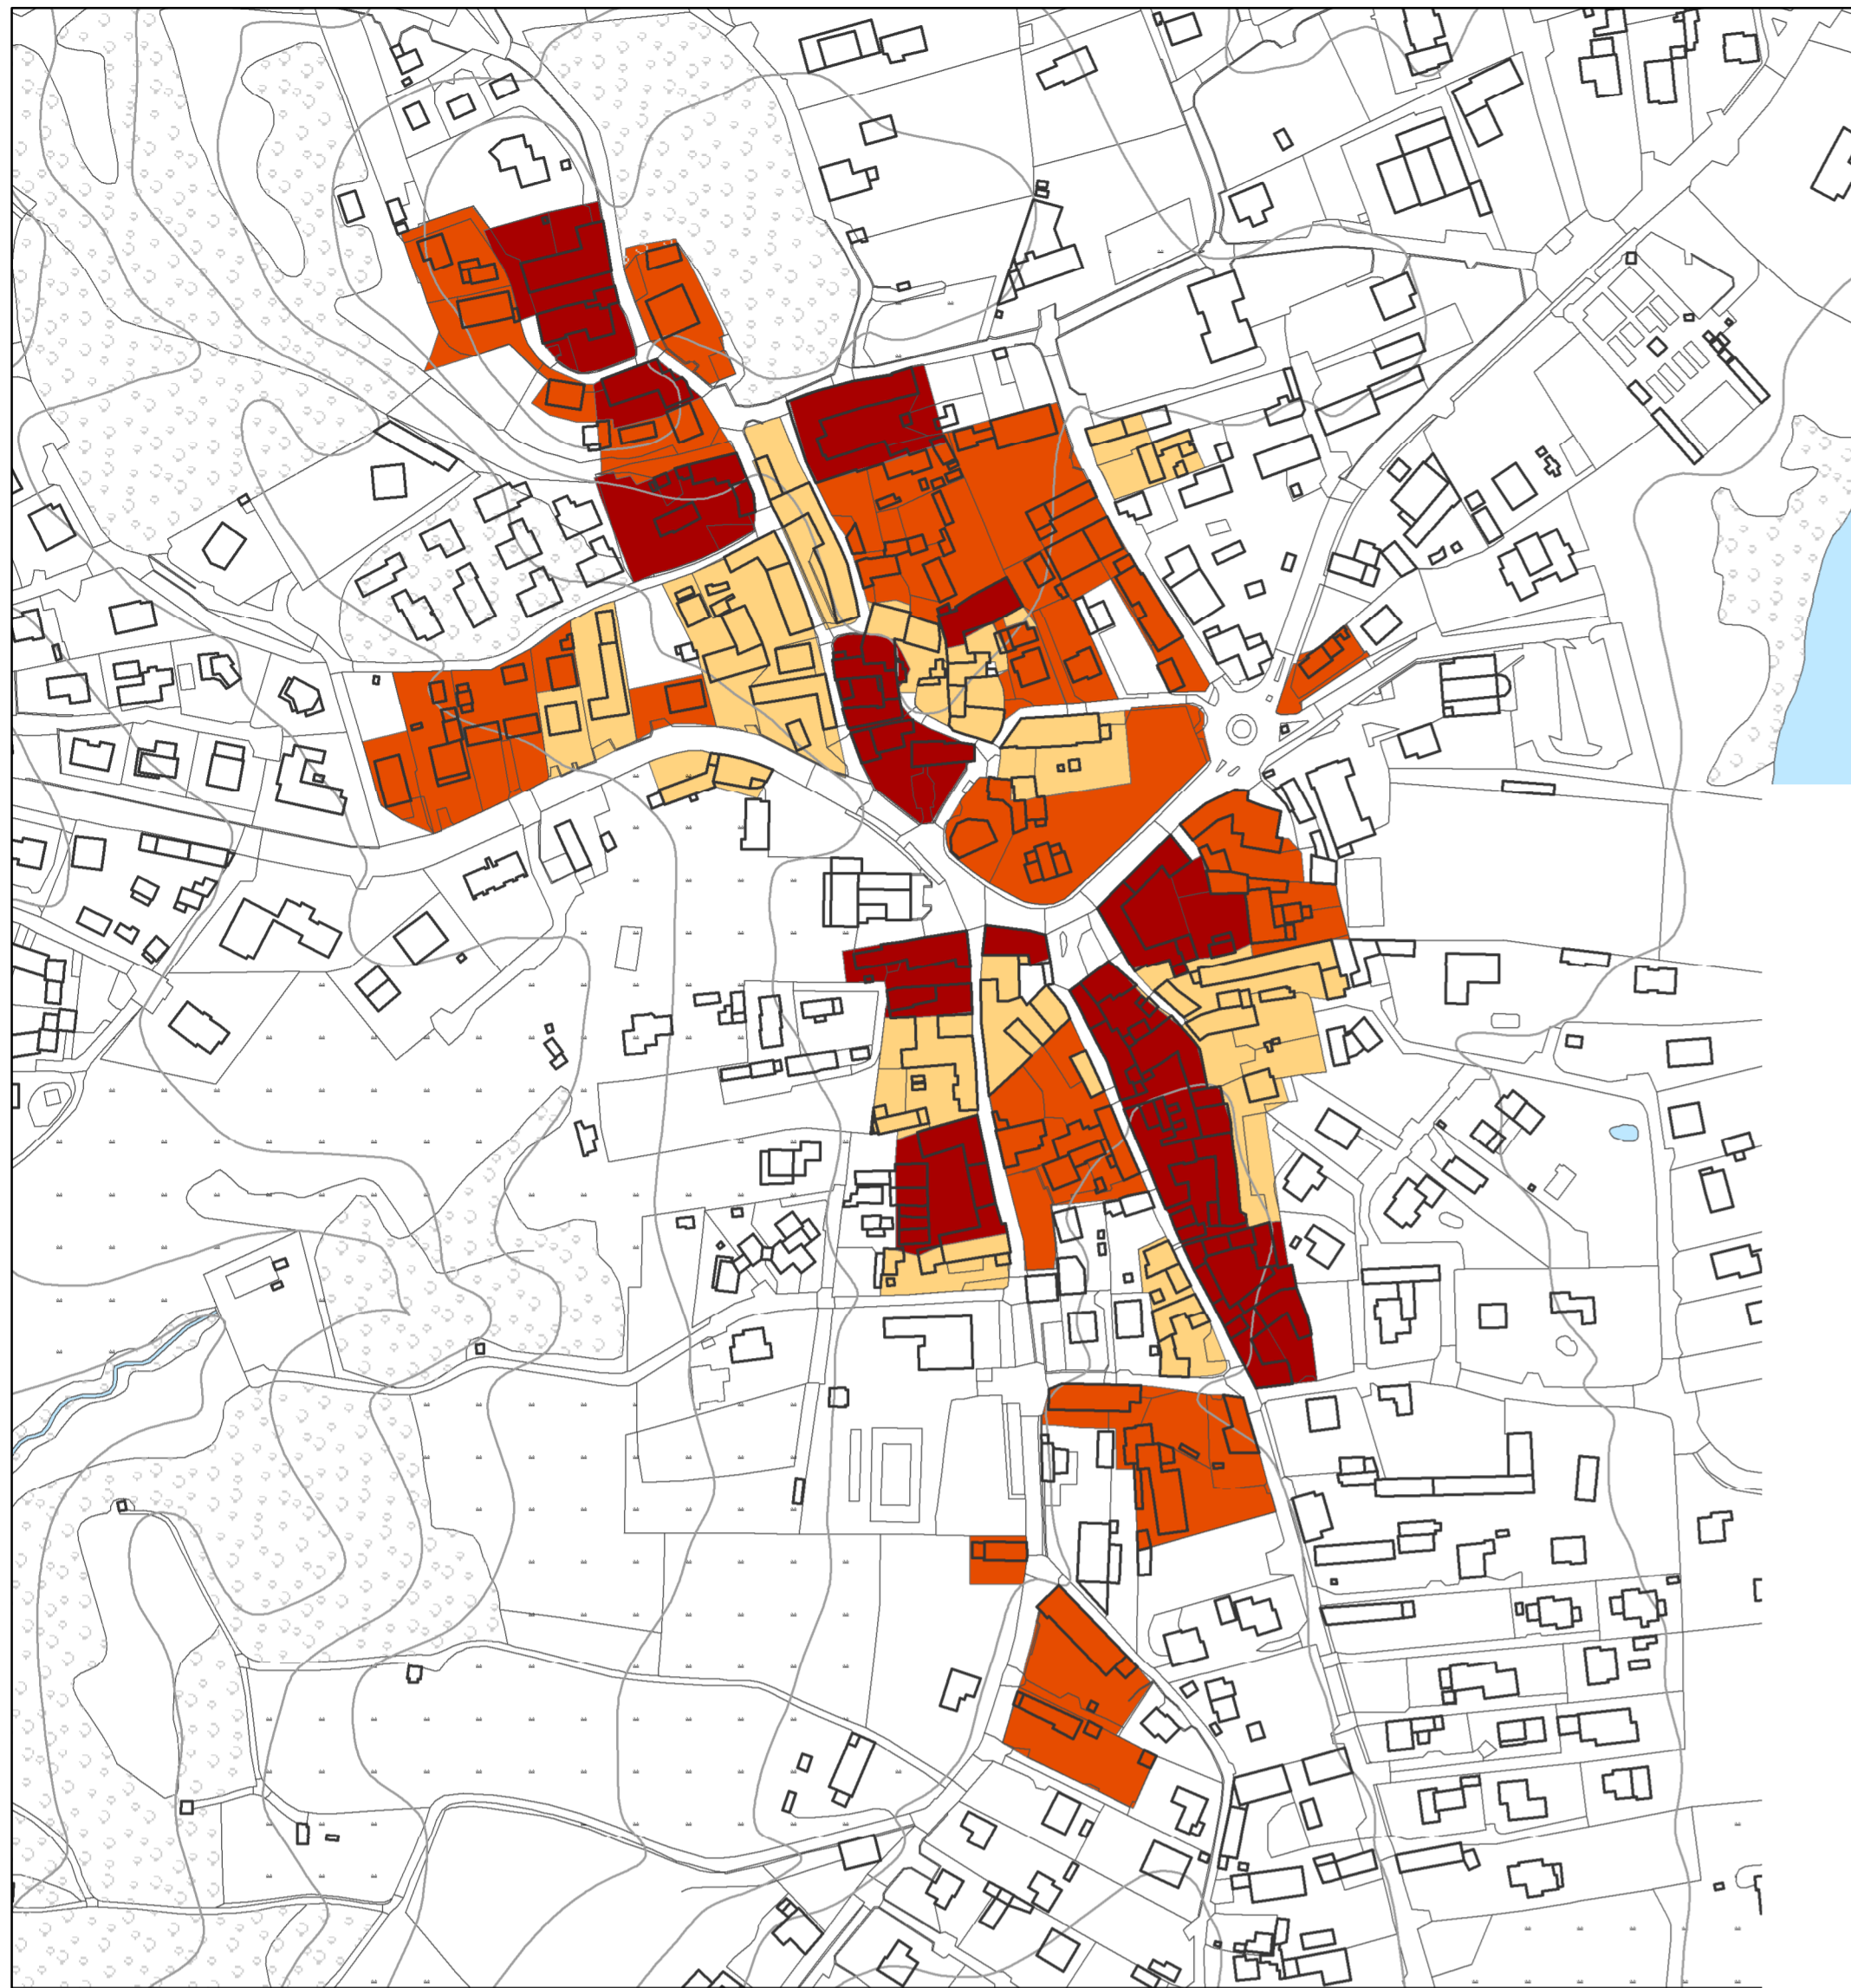

Cadrezzate

Osmate

Legenda

- Tessuto storico ante 1772
- Tessuto storico ante 1860
- Tessuto storico ante 1900
- Tessuto storico ante 1942

Comune di Cadrezzate con Osmate

Provincia di Varese

# DdP.15

Individuazione delle soglie storiche

Scale di rappresentazione 1:10.000 1:2.500

DATA Luglio 2024

ADOZIONE con delibera del Consiglio Comunale n. 4 del 19/02/2024

APPROVAZIONE con delibera del Consiglio Comunale n. 5 del 22/04/2024 e n. 22 del 29/07/2024